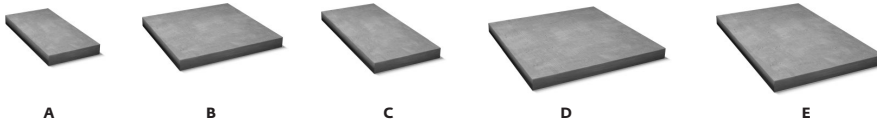

fb STANDARD GEHWEGPLATTE

Eigenschaften

Die Standard Gehwegplatte repräsentiert das, was man von einer beinahe uneingeschränkt einsetzbaren Fläche erwartet. Sie ist schlicht und zeitlos. Das ruhige Flächenbild nimmt sich selber zurück, setzt dafür die Umgebung in Szene.

Optik pressrau

grau

Technische Daten und Formen

BEZEICHNUNG	LÄNGE cm	BREITE cm	HÖHE cm	GEWICHT ca. kg/m ²	PAKET St./Paket	m ² /Paket
A	40	20	4	95	120	9.60
B	40	40	4	95	72	11.52
C	50	25	4	95	72	9.00
D	50	50	4	95	48	12.00
E	60	40	4	95	48	11.52